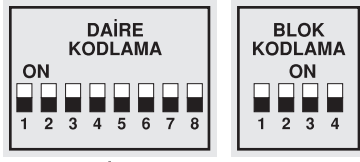

Daire ve Blok Kodlama Tablosu

DIP SWITCH GRUBU AYARLANMASI

Daire içi ürünlerin bulunduğu bloğa ve daireye göre kodlanması gerekir.

SWITCH POZİSYONLARI

DIP SWITCH GRUBU

BLOK KODLAMA TABLOSU				
Switch No	1	2	3	4
BLOK-1	■	■	■	■
BLOK-2	■	■	■	■
BLOK-3	■	■	■	■
BLOK-4	■	■	■	■
BLOK-5	■	■	■	■
BLOK-6	■	■	■	■
BLOK-7	■	■	■	■
BLOK-8	■	■	■	■

Dijital Sistem Görüntüsüz Diafon Bağlantı Şeması

KATTAN KATA GEÇEN BAĞLANTI İÇİN UYGULAMA

BİNADA 1 KOLON, HER KATTAN 2 DAİRE BUATTAN DAĞITIMLI UYGULAMA

Daire ve Blok Kodlama Tablosu

DIP SWITCH GRUBU AYARLANMASI

Daire içi ürünlerinin bulunduğu bloğa ve daireye göre kodlanması gerekir.

SWITCH POZİSYONLARI

DIP SWITCH GRUBU

BLOK KODLAMA TABLOSU				
Switch No	1	2	3	4
BLOK-1	■	■	■	■
BLOK-2	■	■	■	■
BLOK-3	■	■	■	■
BLOK-4	■	■	■	■
BLOK-5	■	■	■	■
BLOK-6	■	■	■	■
BLOK-7	■	■	■	■
BLOK-8	■	■	■	■