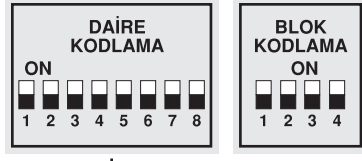

Daire ve Blok Kodlama Tablosu

DIP SWITCH GRUBU AYARLANMASI

Daire içi ürünlerin bulunduğu bloğa ve daireye göre kodlanması gerekir.

SWITCH POZİSYONLARI

DIP SWITCH GRUBU

BLOK KODLAMA TABLOSU				
Switch No	1	2	3	4
BLOK-1	■	■	■	■
BLOK-2	■	■	■	■
BLOK-3	■	■	■	■
BLOK-4	■	■	■	■
BLOK-5	■	■	■	■
BLOK-6	■	■	■	■
BLOK-7	■	■	■	■
BLOK-8	■	■	■	■

Daire içi ürünlerinin bulunduğu bloğa ve daireye göre kodlanması gerekir.

SWITCH POZİSYONLARI

DIP SWITCH GRUBU

BLOK KODLAMA TABLOSU				
Switch No	1	2	3	4
BLOK-1	■	■	■	■
BLOK-2	■	■	■	■
BLOK-3	■	■	■	■
BLOK-4	■	■	■	■
BLOK-5	■	■	■	■
BLOK-6	■	■	■	■
BLOK-7	■	■	■	■
BLOK-8	■	■	■	■