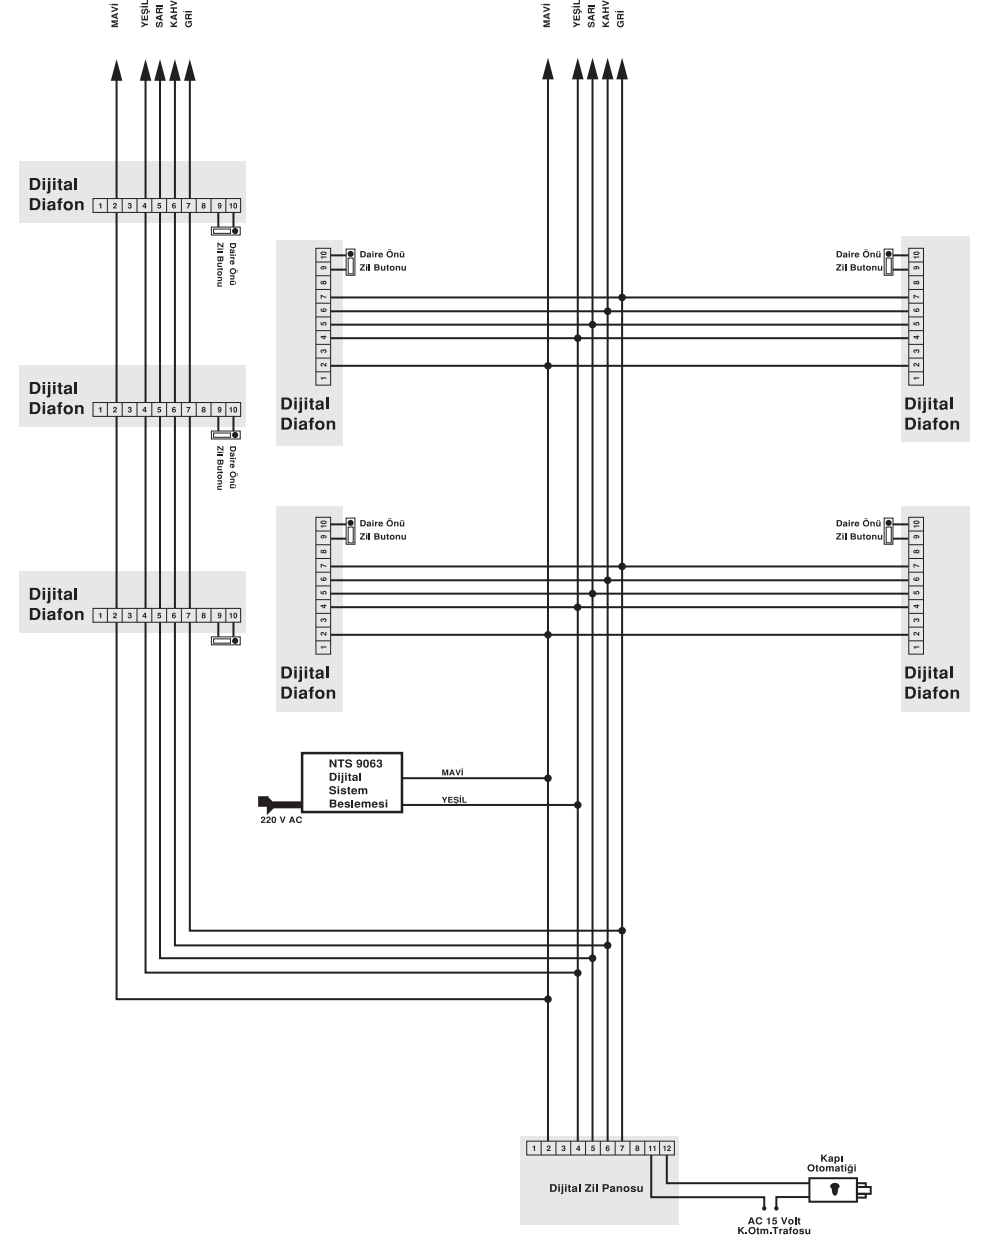

Dijital Sistem Görüntüsüz Diafon Bağlantı Şeması

KATTAN KATA GEÇEN BAĞLANTI İÇİN UYGULAMA

BİNADA 1 KOLON, HER KATTAN 2 DAİRE BUATTAN DAĞITIMLI UYGULAMA